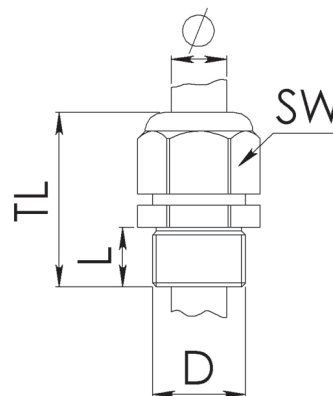

Аксессуары:

Тип	D mm	mm	mm	SW mm	TL mm		Артикул
EMSKV 12	M 12x1,5	5	3-7	16	23-30	50	10065000
EMSKV 16	M 16x1,5	5	4,5-10	20	26-34	50	10065001
EMSKV 20	M 20x1,5	6	6-13	24	29-37	50	10065002
EMSKV 25	M 25x1,5	7	9-17	29	33-42	50	10065003
EMSKV 32	M 32x1,5	8	13-21	36	36-44	25	10065004
EMSKV 40	M 40x1,5	8	16-28	46	44-55	10	10065005
EMSKV 50	M 50x1,5	9	21-35	55	51-62	10	10065006
EMSKV 63	M 63x1,5	10	34-48	68	56-67	10	10065007
EMSKV 75	M 75x1,5	12	48-62	82	67-81	1	10100865
MSKV 7	PG 7	6	3-6,5	14	25	50	10062281
MSKV 9	PG 9	8	4-8	17	27	50	10062282
MSKV 11	PG 11	8	5-10	20	28	50	10062283
MSKV 13,5	PG 13,5	8	6-12	22	29,5	50	10062284
MSKV 16	PG 16	8	10-14	24	30,5	50	10062285
MSKV 21	PG 21	9	13-18	30	32	50	10062286
MSKV 29	PG 29	9	18-25	40	39	25	10062287
MSKV 36	PG 36	10	22-32	50	47	10	10062288
MSKV 42	PG 42	12	30-38	57	49	10	10062289
MSKV 48	PG 48	14	34-44	64	52	10	10062289